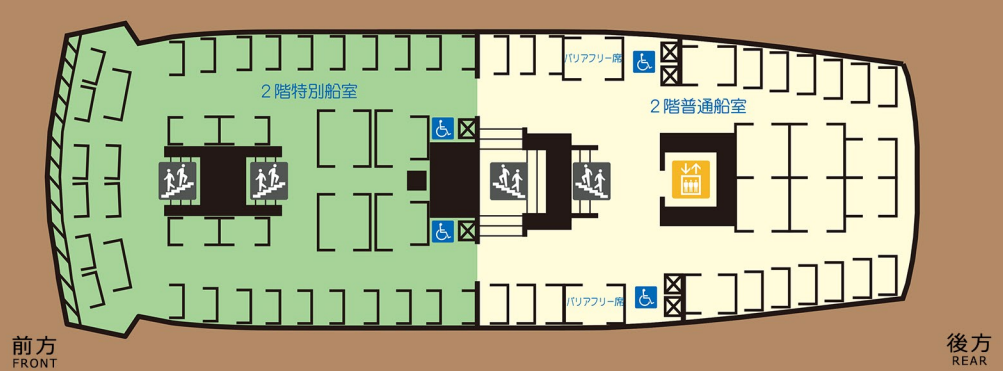

ロワイヤル II 船内案内図

※緑部分は特別船室になります。

凡例

- 現在地
- 他の触知案内板

階段

イス

折りたたみイス

カウンター

男子トイレ

女子トイレ

多目的トイレ

優先席

エレベーター

売店

4 F

3 F

2 F

1 F