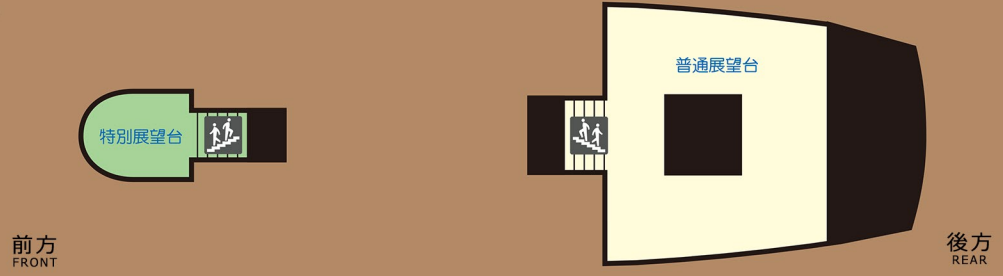

ロワイヤル II 船内案内図

※緑部分は特別船室になります。

凡例

- 現在地
- 他の触知案内板

階段

イス

折りたたみイス

カウンター

男子トイレ

女子トイレ

多目的トイレ

優先席

エレベーター

売店

4 F

3 F