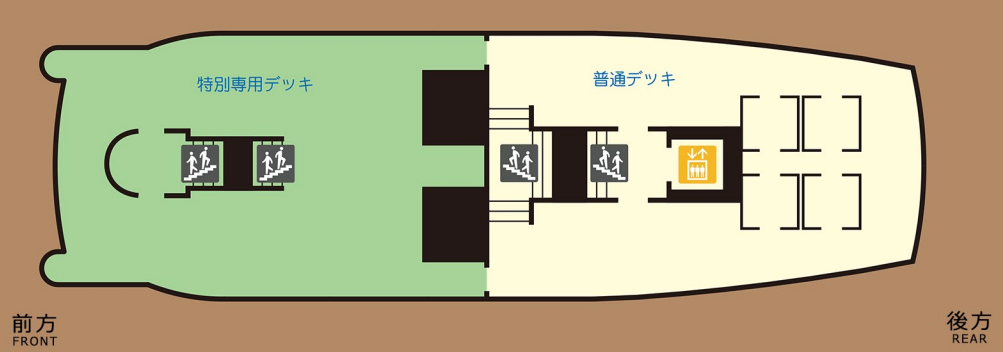

ロワイヤル II 船内案内図

※緑部分は特別船室になります。

凡例

- 現在地
- 他の触知案内板

階段

イス

折りたたみイス

カウンター

男子トイレ

女子トイレ

多目的トイレ

優先席

エレベーター

売店

4 F

3 F